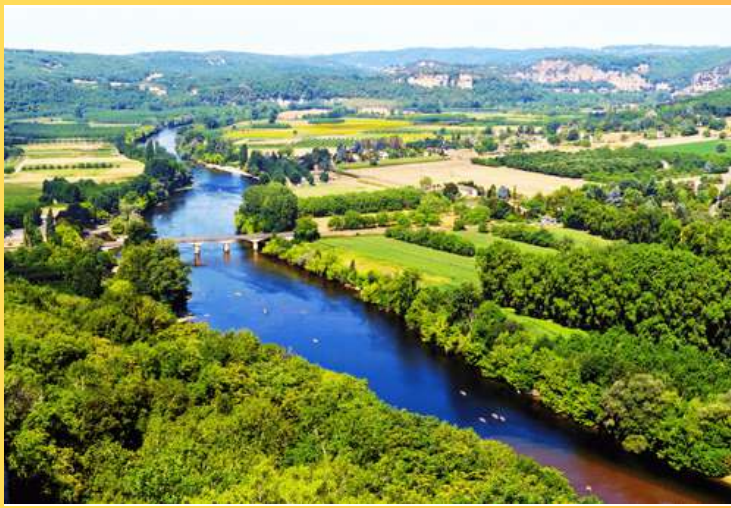

1950€

NOUVELLE AQUITAINE

Notre gîte

VILLEFAVARD

Du dimanche 4 août au samedi 17 août

ACTIVITÉS AU CHOIX :

Découverte de cette belle région, de nombreux cours d'eau tous plus beaux les uns que les autres dont certains sont accessible lors de randonnées.

Ferme de Villefavard, Festival, Expo théâtre, Cathédrale, Aquarium, Musée...

3h15 de trajet

12 vacanciers

4 animateurs

2 minibus

gîte

HÉBERGEMENT :

Profitez d'une pause au coeur du Limousin dans ce charmant gîte spacieux pour vous détendre. Il dispose de 6 chambres et 4 salles de bain. Un jardin attenant et calme pour vous détendre.

Possibilité de chambre de couple.

Ce séjour conviendra aux personnes cherchant des vacances dynamiques.

SITUATION GÉOGRAPHIQUE :

A 20min de Bellac, 45min de Limoges, 1h30 de Poitiers

Reste 1 place !

Départ et arrivée : Angers et Cholet