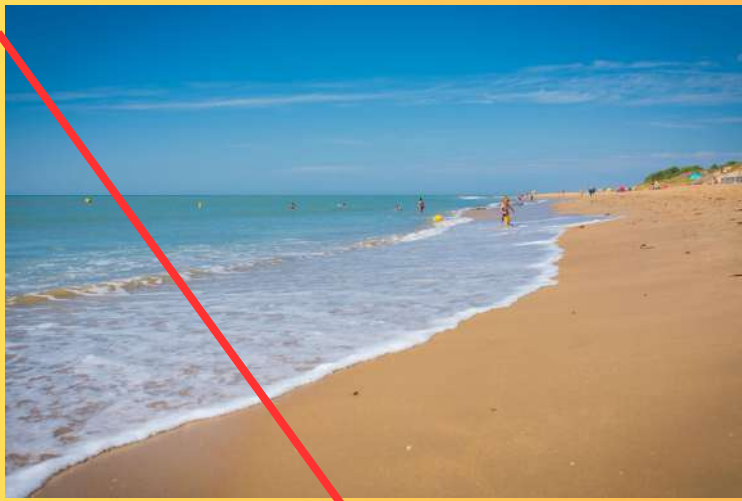

### SITUATION GÉOGRAPHIQUE : **Reste 1 place !**

A 30min de Cluse, 1h de Genève, 1h du Mont Blanc

**Départ et arrivée : Angers**

Le gîte

1180€